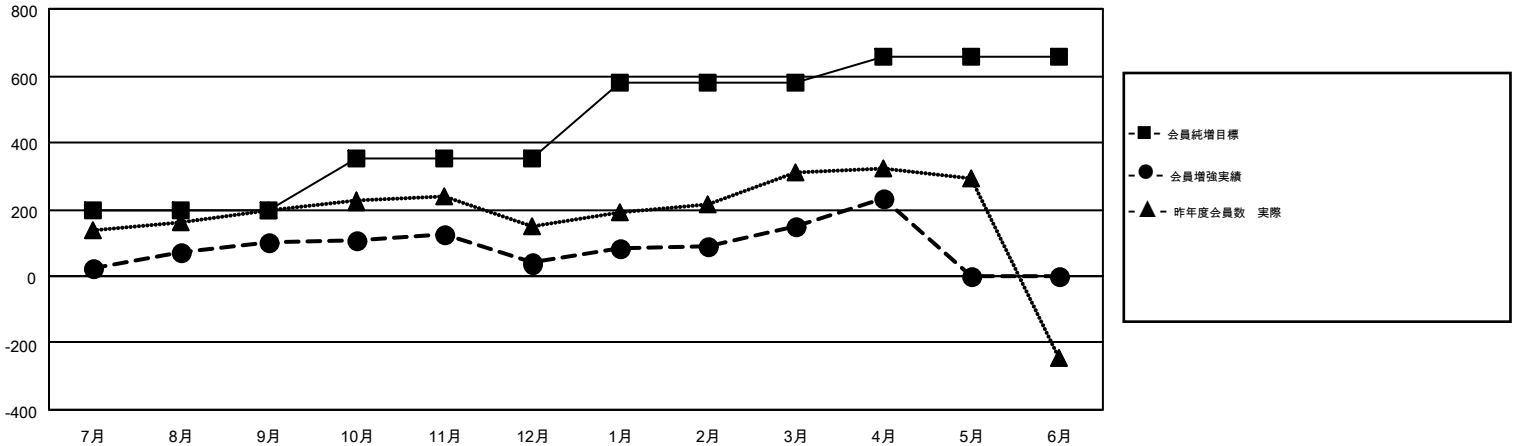

GMT MONTHLY MEMBERSHIP PROGRESS REPORT

Results as of: 4/30/2018

Multiple District 332

LOCATION: JAPAN

GMT: MASAYOSHI MARUYAMA, YASUHISA NAKAMURA

GMT会則地域 5

クラブ				名			
結果: 2017-2018				結果: 2017-2018			
四半期	新クラブ目標	新クラブ	解散クラブ	四半期	会員純増目標	会員増強実績	退会者(転籍を含む)実際
7月/8月/9月	0	0	4	7月/8月/9月	195	318	200
10月/11月/12月	1	0	0	10月/11月/12月	155	120	179
1月/2月/3月	2	0	0	1月/2月/3月	227	238	122
4月/5月/6月	2	2	0	4月/5月/6月	80	123	42

新クラブ目標及び実績累計

会員目標及び実績累計

解散クラブ: 4	223 CLUBS OF 352 一名以上の新会員を登録	男女別 男性 9,079 (72.99%) 女性 3,359 (27.01%)
退会者 物故会員 63 クラブ解散 22 その他 458 合計 543	会員累計データを見るには、ここをクリック	世帯主/家族会員合計 5,601 国際会費半額の家族会員 3,065