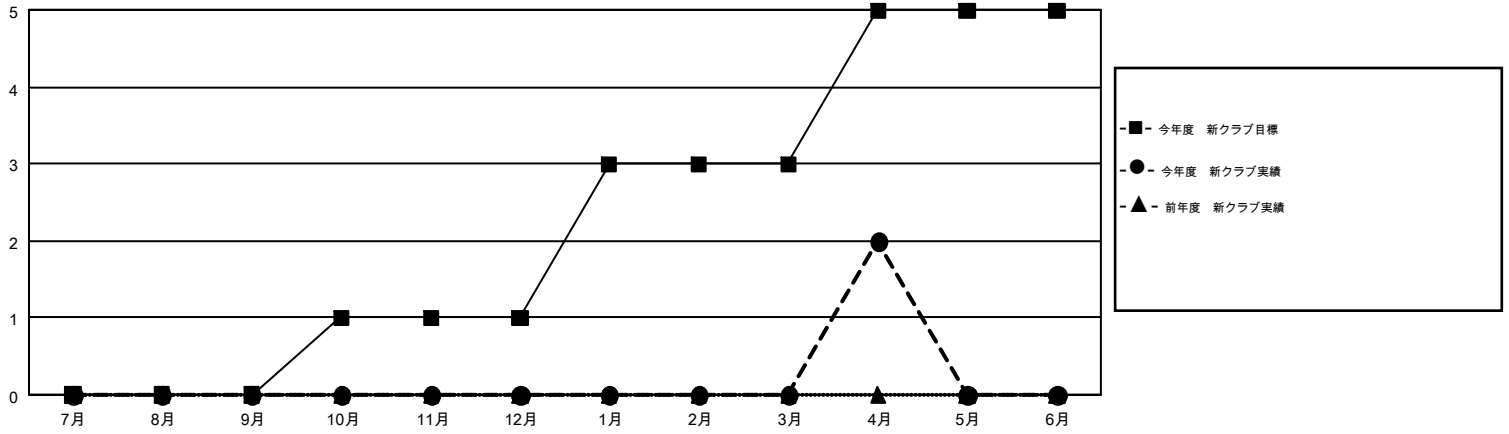

GMT MONTHLY MEMBERSHIP PROGRESS REPORT

Results as of: 4/30/2018

Multiple District 332

LOCATION: JAPAN

GMT: MASAYOSHI MARUYAMA, YASUHISA NAKAMURA

GMT会則地域 5

クラブ				名			
結果: 2017-2018				結果: 2017-2018			
四半期	新クラブ目標	新クラブ	解散クラブ	四半期	会員純増目標	会員増強実績	退会者(転籍を含む)実際
7月/8月/9月	0	0	4	7月/8月/9月	195	318	200
10月/11月/12月	1	0	0	10月/11月/12月	155	120	179
1月/2月/3月	2	0	0	1月/2月/3月	227	238	122
4月/5月/6月	2	2	0	4月/5月/6月	80	123	42

新クラブ目標及び実績累計

会員目標及び実績累計

解散クラブ: 4	223 CLUBS OF 352 一名以上の新会員を登録	男女別 男性 9,079 (72.99%) 女性 3,359 (27.01%)
退会者 物故会員 63 クラブ解散 22 その他 458 合計 543	会員累計データを見るには、ここをクリック	世帯主/家族会員合計 5,601 国際会費半額の家族会員 3,065